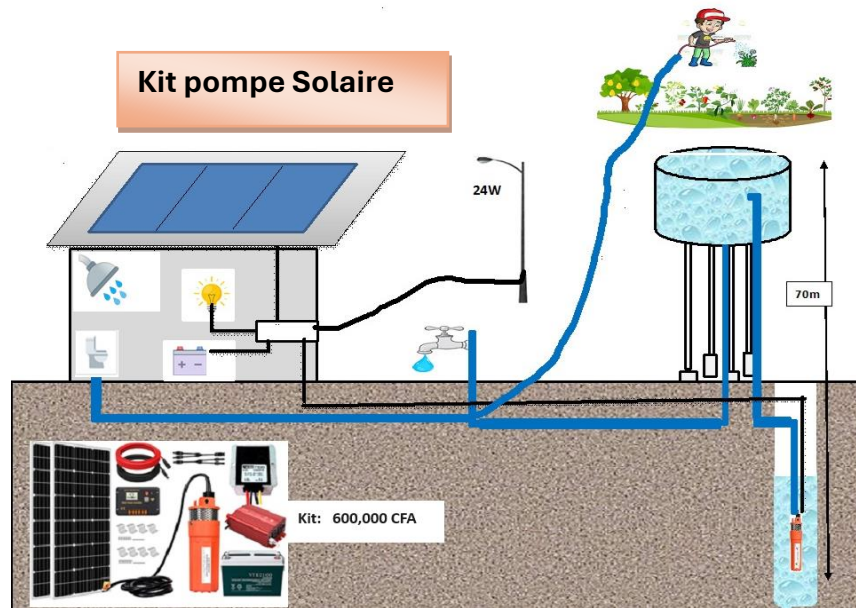

Pompe Forage

Filtre a Eaux

Siphon Sol

Carrelege

Carreaux /Bois

Prise Universelle Double

Shower

Carrelage

Porcelaine

Carreau Rustic

Ceramique

Rustic tile

Lampes

Garage Télécommandé/ Automatic Garage Doors Installation

Location Foreuse de Puits d'Eau/Sondeuse

A Louer

**Prospection
d'eau Souterraine**

Kit pompe Solaire

|

|

|