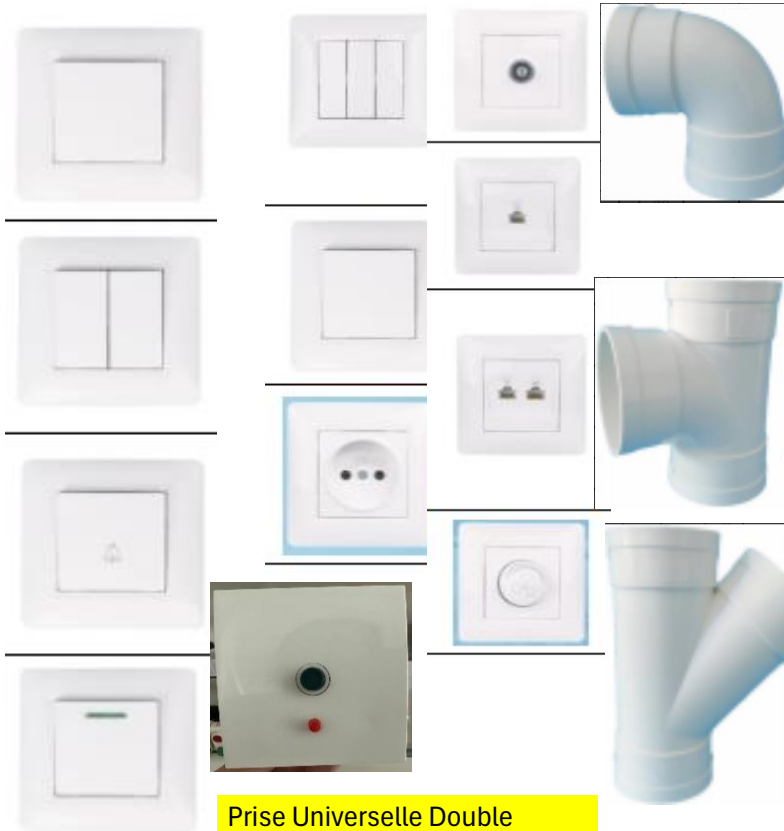

Pompe Forage

Filtre a Eaux

Siphon Sol

Carrelege

Carreaux /Bois

Prise Universelle Double

Shower

Carrelage

Porcelaine

Carreau Rustic

Ceramique

Rustic tile

Lampes

Garage Télécommandé/ Automatic Garage Doors Installation

Location Foreuse de Puits d'Eau/Sondeuse

A Louer